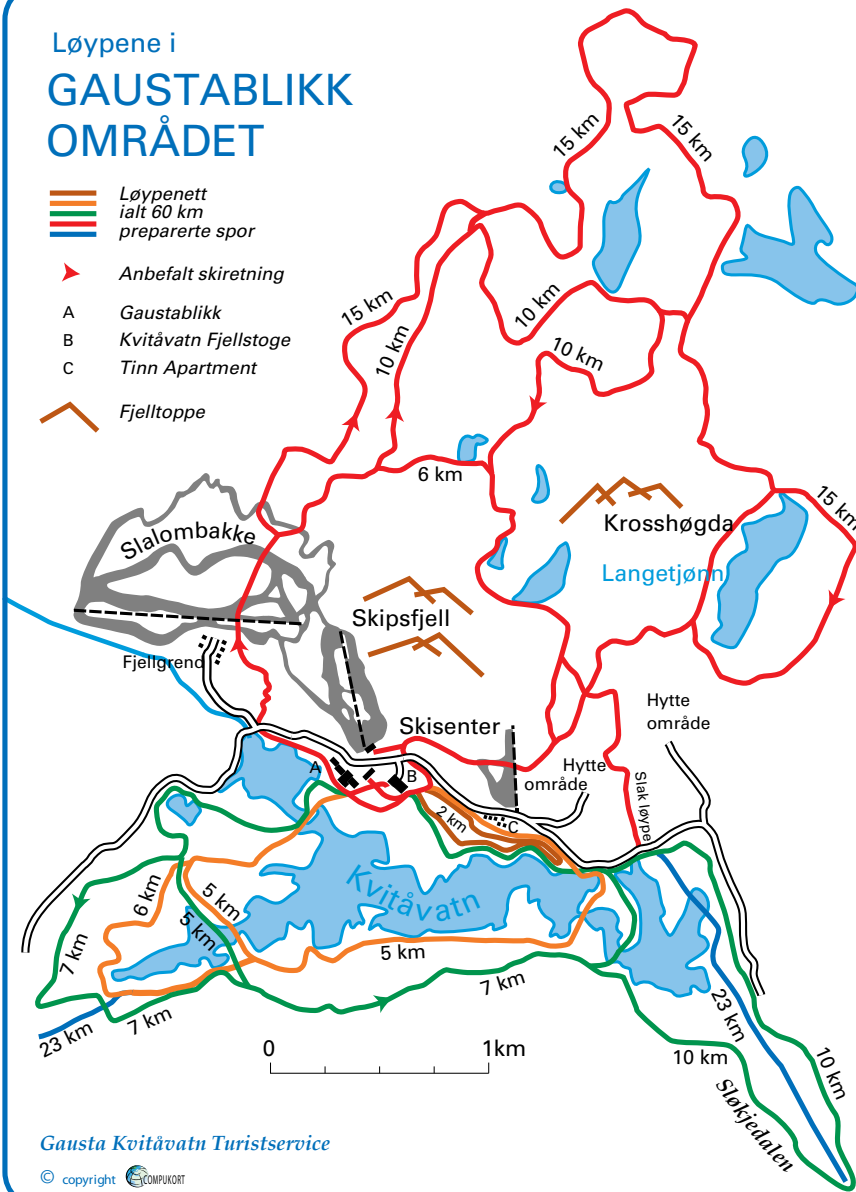

# Løypene i GAUSTABLIKK OMRÅDET

 Løypenett  
ialt 60 km  
 preparerte spor

 Anbefalt skiretning

A Gaustablikk

B Kvitåvatn Fjellstoge

C Tinn Apartment

 Fjelltoppe

Gausta Kvitåvatn Turistserice