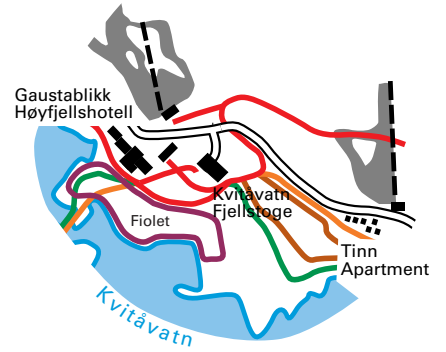

# Løypene i GAUSTABLIKK OMRÅDET

 Løypenett  
ialt 60 km  
 preparerte spor

 Anbefalt skiretning

A Gaustablikk

B Kvitåvatn Fjellstoge

C Tinn Apartment

 Fjelltoppe

Gausta Kvitåvatn Turistserice