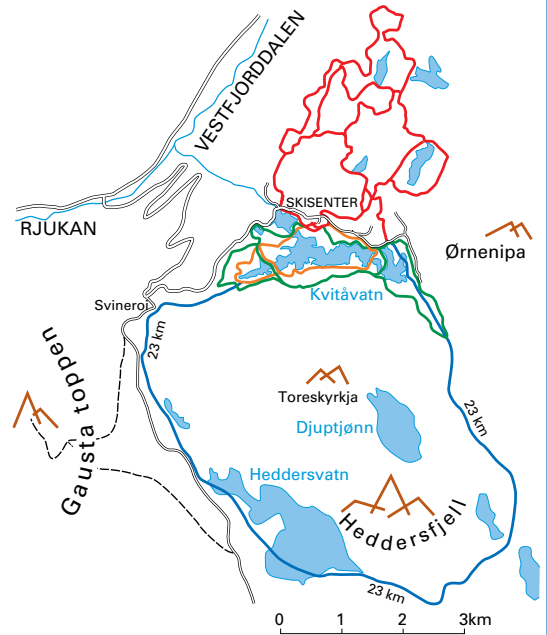

# Løypene i GAUSTABLIKK OMRÅDET

 Løypenett  
ialt 60 km  
 preparerte spor

 Anbefalt skiretning

A Gaustablikk

B Kvitåvatn Fjellstoge

C Tinn Apartment

 Fjelltoppe

Gausta Kvitåvatn Turistserice